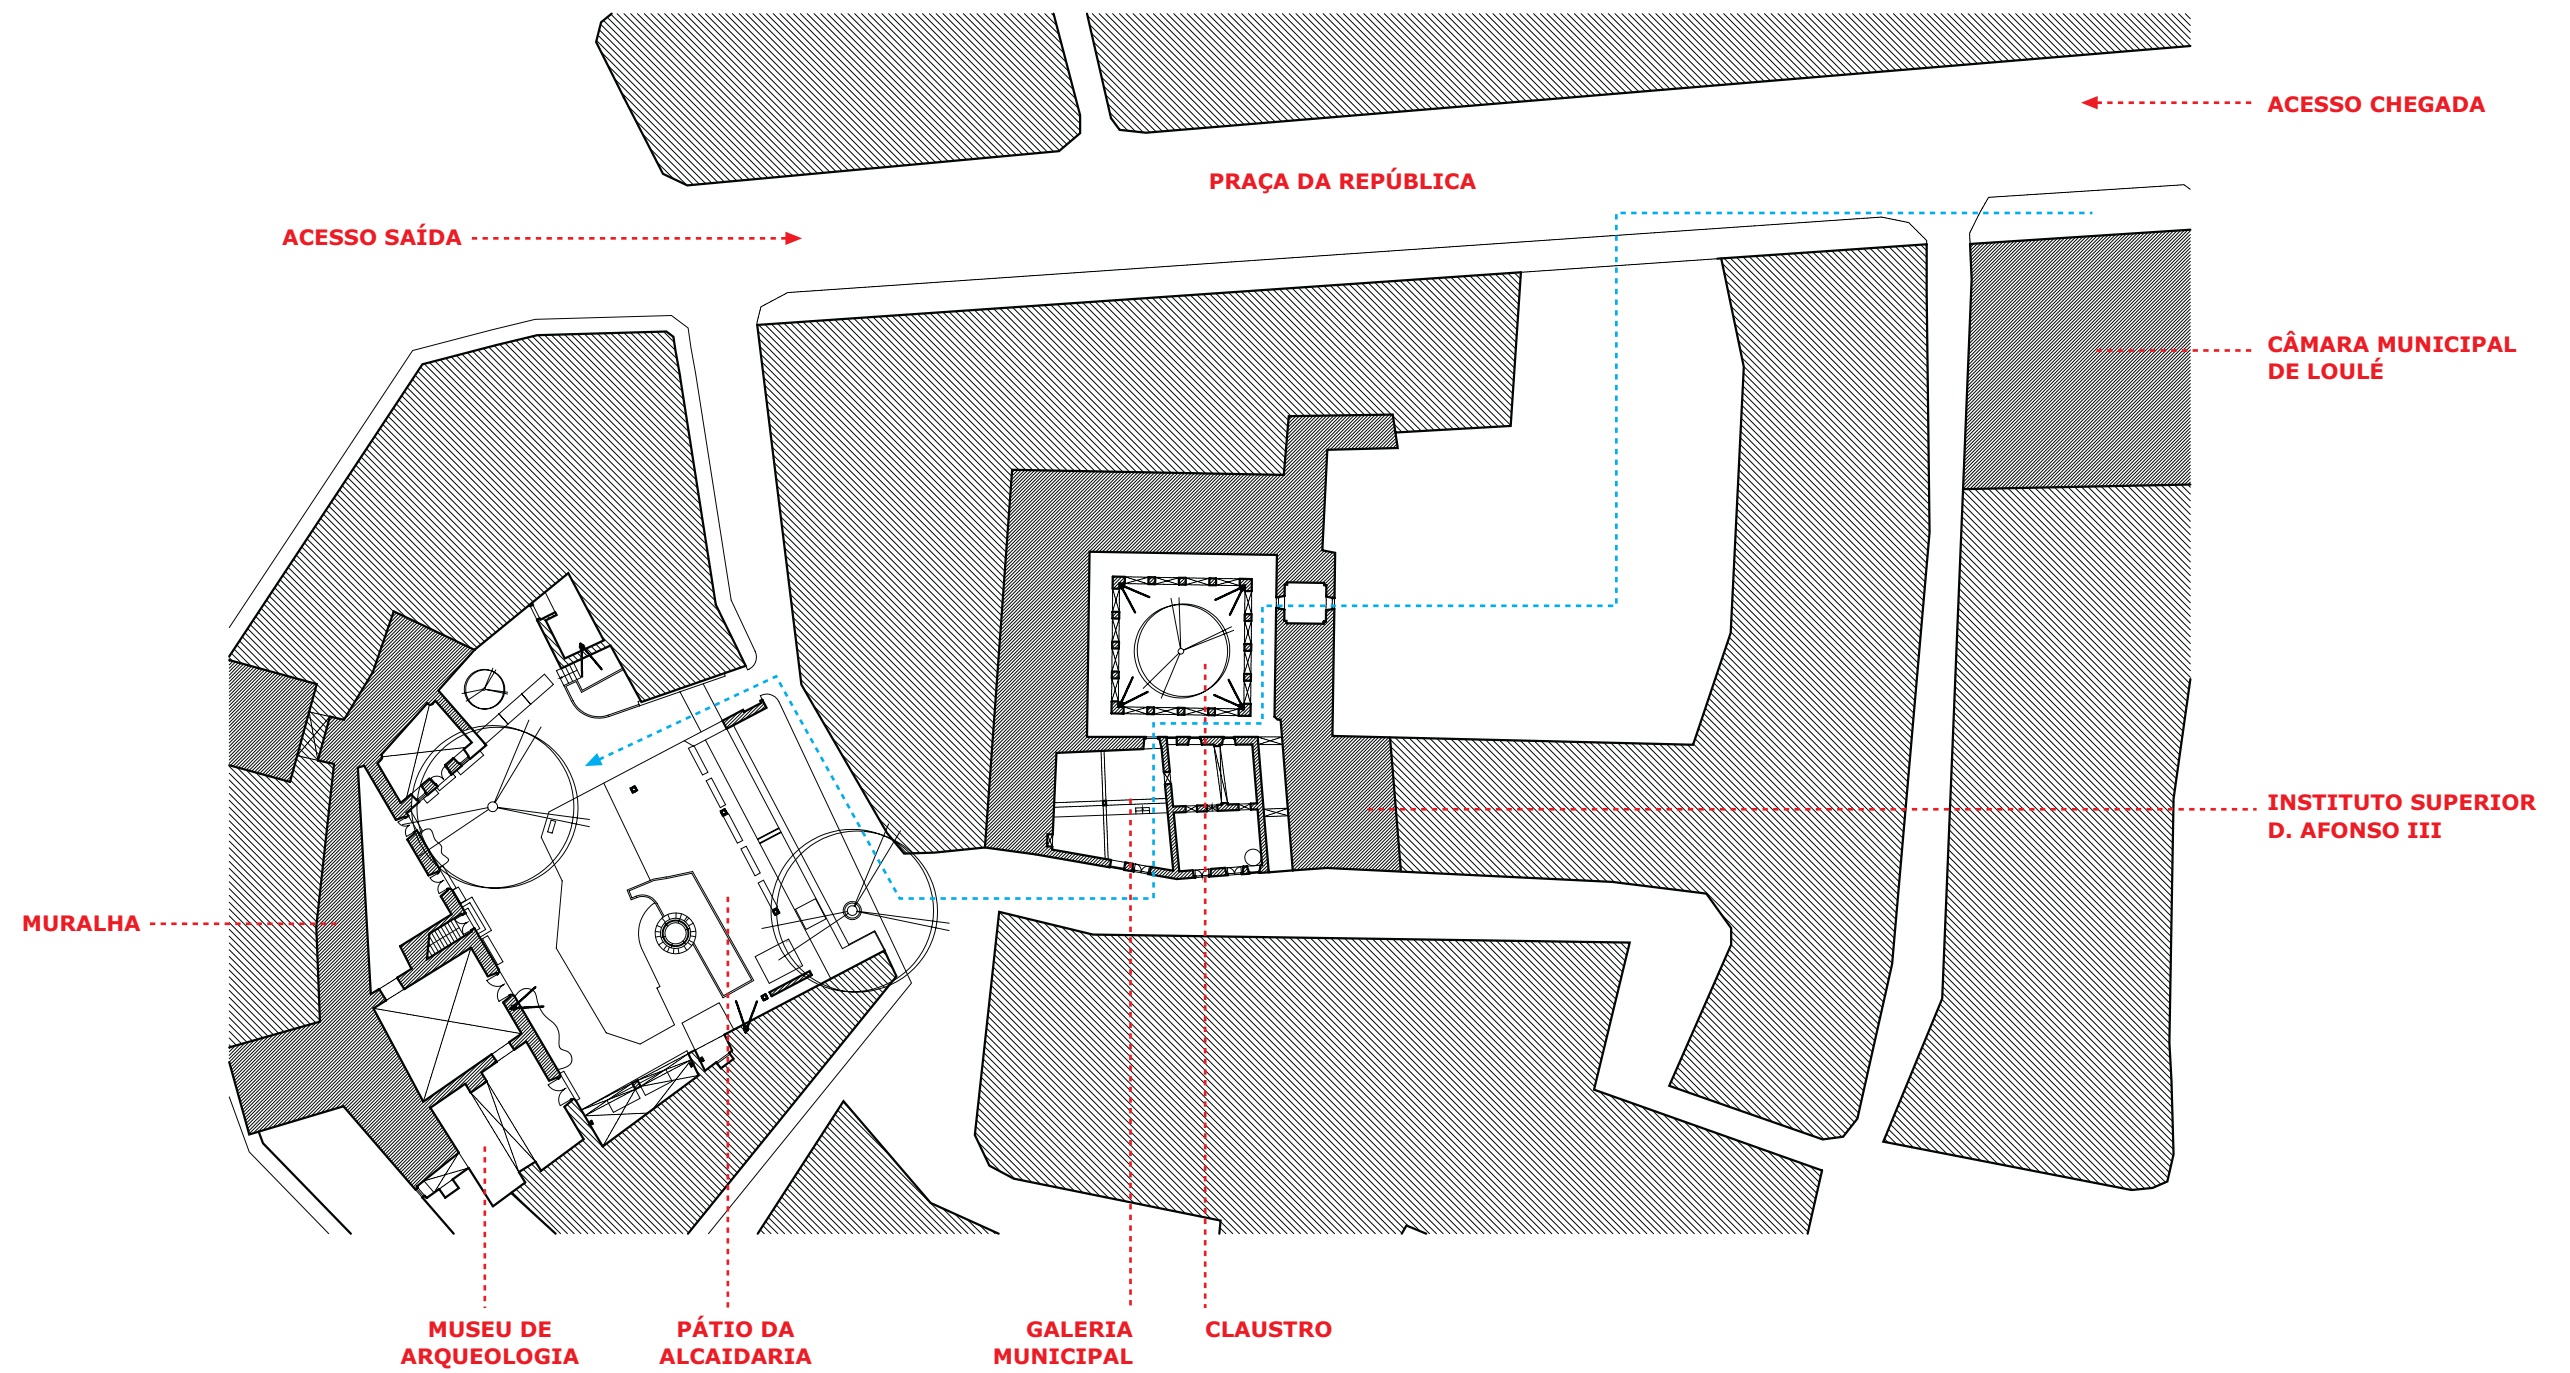


CONFERÊNCIA DE MINISTROS DA CULTURA
DO CONSELHO DA EUROPA

A large area of the page is filled with a grid of small, evenly spaced dots, serving as a template for handwritten notes or a structured document.

fotomontagem aeroporto

sem escala

PROJECTO

FASE 02

fotomontagem lobby riapark garden sem escala

PROJECTO

FASE 02

fotomontagem loulé-praça

sem escala

PROJECTO

FASE 02

fotomontagem loulé-tclaustro

sem escala

PROJECTO

FASE 02

fotomontagem loulé-alcaidaria

fotomontagem teatro municipal faro sem escala

PROJECTO

FASE 02