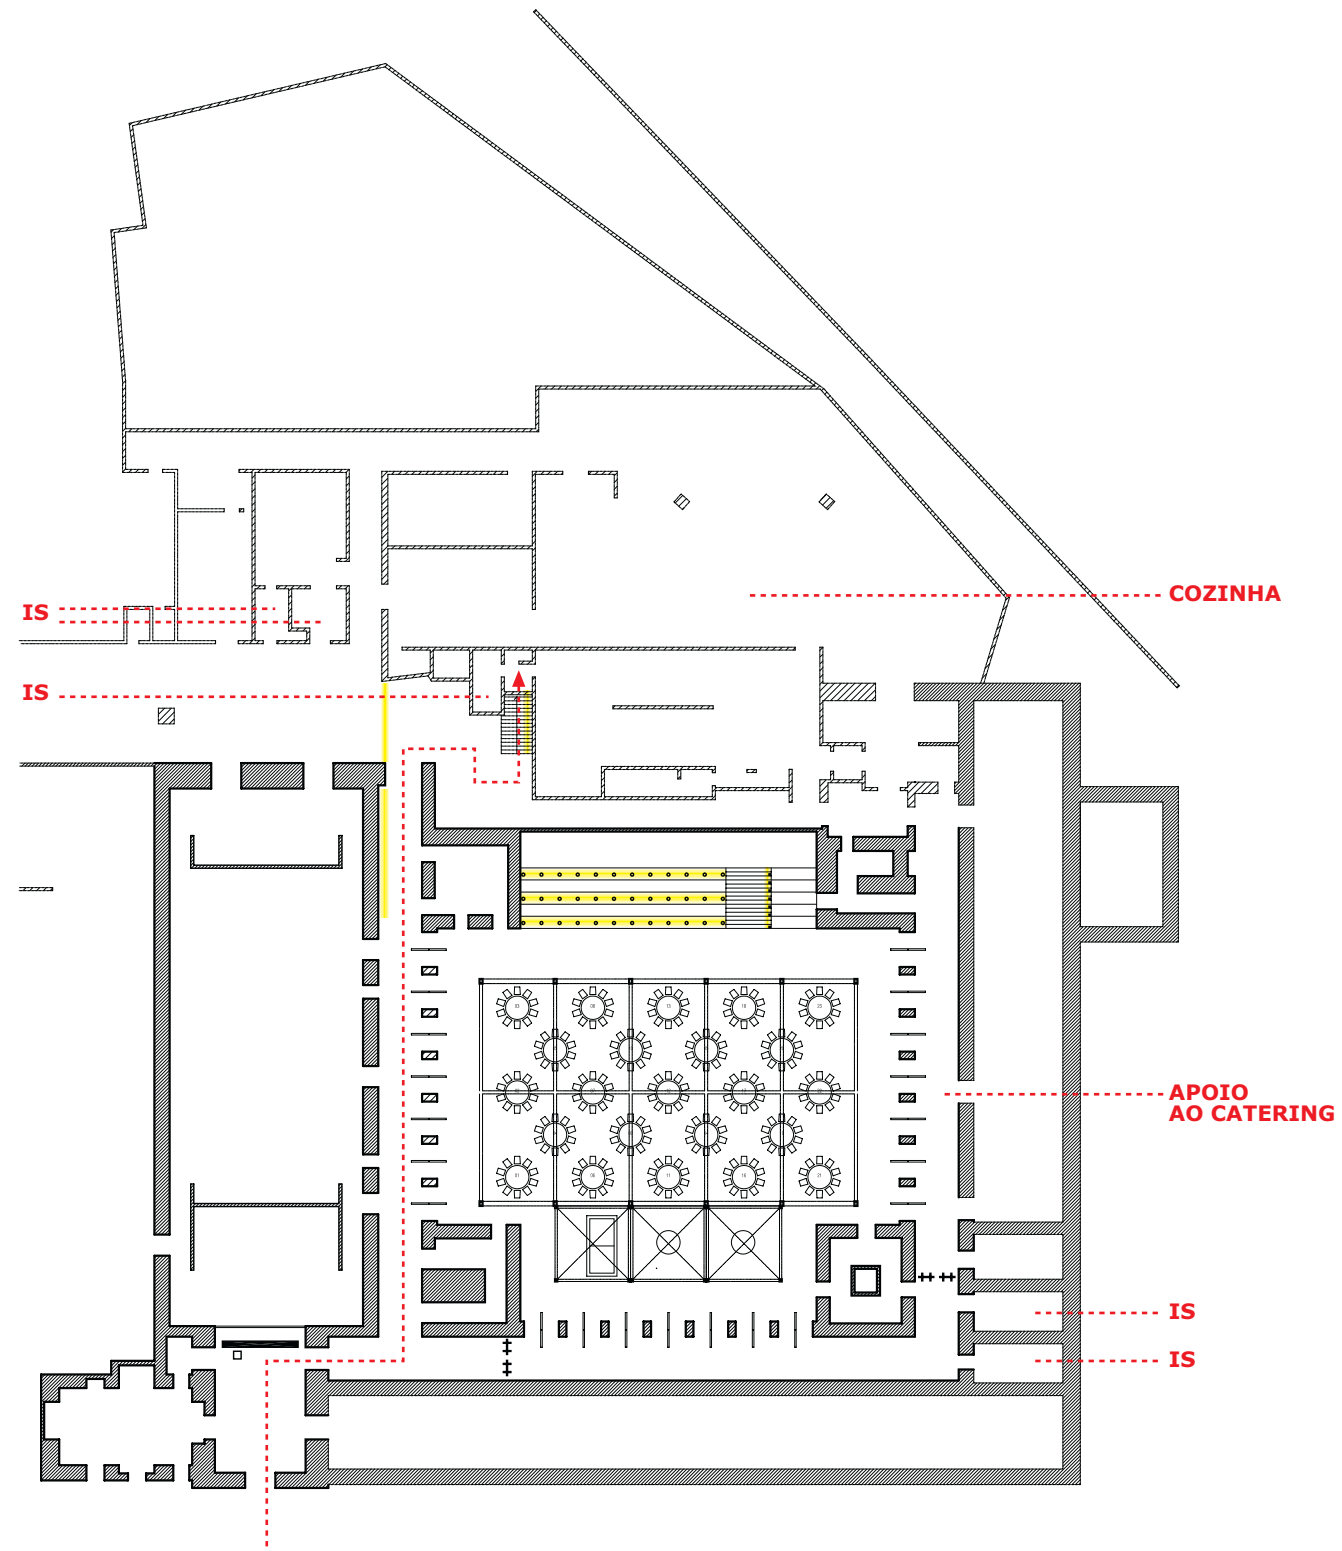


CONFERÊNCIA DE MINISTROS DA CULTURA
DO CONSELHO DA EUROPA

A large area of the page is filled with a grid of small, evenly spaced dots, serving as a template for handwritten notes or a structured document.

sem escala

PROJECTO

FASE 02

fotomontagem sala conferencia

sem escala

PROJECTO

FASE 02

fotomontagem *convento s. francisco* sem escala